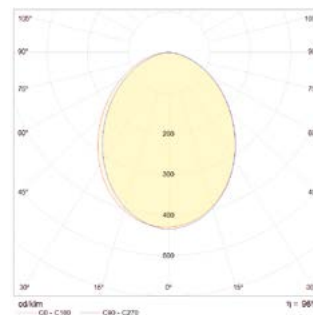

Lichtverteilungskurve:

DL25SG/54/MC

Anwendungsbereiche:

Verkaufsräume, Schaufenster, Hotels, Restaurants, Gänge, Treppenhäuser, Eingangsbereiche, Messestände, Lagerräume, Gesundheitswesen, Altenheime, Praxis, usw.