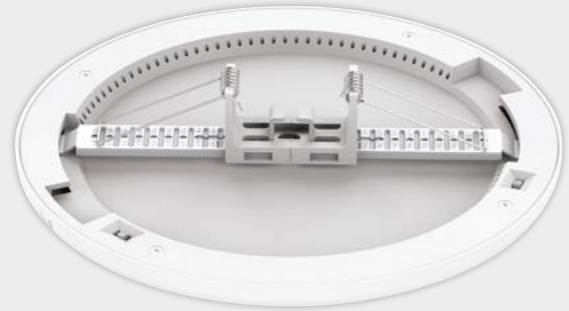

All-in-One LED Downlight-Panel – eine Leuchte die vielfältig einsetzbar ist

3
JAHRE GARANTIE

FF flackerFrei

Artikel: ADL1016MC

Artikel ADL1016MC: Eine Leuchte aber drei Ausgangsströme/Wattagen, drei Lichtfarben und Deckenausschnitte von 65-205mm einstellbar!

Watt (W)	Lichtfarbe	Lumen (LM)	Deckenausschnitt
10	3000K	950	65 - 205mm
	4000K	1000	
	5700K	1000	
13	3000K	1200	
	4000K	1400	
	5700K	1400	
16	3000K	1500	
	4000K	1750	
	5700K	1750	

Eigenschaften:

- Für Einbau- oder Aufputz-Montage geeignet
- Drei wählbare Ausgangsströme/Wattagen
- Drei wählbare Lichtfarben (3000/4000/5700K)
- **Für Deckenausschnitte von 65-205mm geeignet**
- Ø235*H20mm
- Lieferung erfolgt mit integriertem Leuchtmittel (4014 SMD LED)
- Gehäuse und Diffusor aus PC
- Input AC200-240V
- Abstrahlwinkel: 120°
- Schutzart IP20
- Mittlere Lebensdauer > 50.000h
- CRI > 80
- Umgebungstemperatur -20°C bis +45°C

Anwendungsbereiche:

Verkaufsräume, Schaufenster, Hotels, Restaurants, Gänge, Treppenhäuser, Eingangsbereiche, Messestände, Lagerräume, Gesundheitswesen, Altenheime, Praxis, usw.